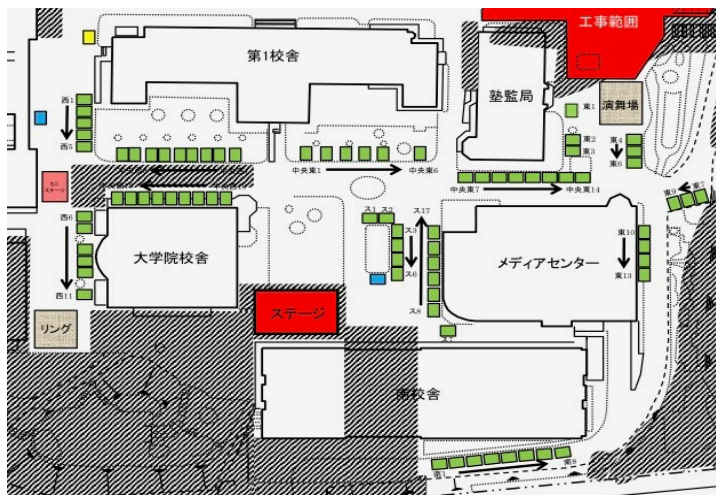

第60回三田祭 食券

販売物	
値段	円
出展位置	
店名	
団体名	

※当食券は三田祭実行委員会が指定するフォーマットに準じた三田祭公式の食券です。
 ※三田祭実行委員会は、当食券の利用に際して発生する一切のトラブルに関して責任を負いませんのでご了承ください。
 ※三田祭実行委員会の印が無いものは使用できません。

※黒塗り部分は配布禁止エリアです。

第60回三田祭 食券

販売物	
値段	円
出展位置	
店名	
団体名	