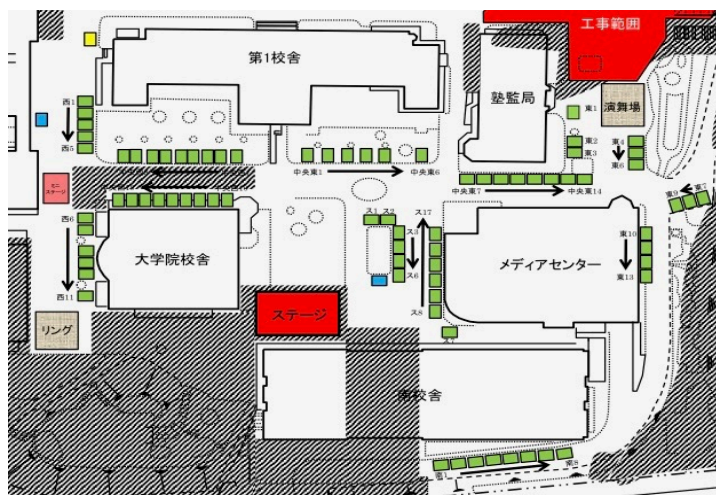

第60回三田祭 食券

販売物	
値段	円
出展位置	
店名	
団体名	

※当食券は三田祭実行委員会が指定するフォーマットに準じた三田祭公式の食券です。
※三田祭実行委員会は、当食券の利用に際して発生する一切のトラブルに関して責任を負いませんのでご了承ください。
※三田祭実行委員会の印が無いものは使用できません。

※黒塗り部分は配布禁止エリアです。